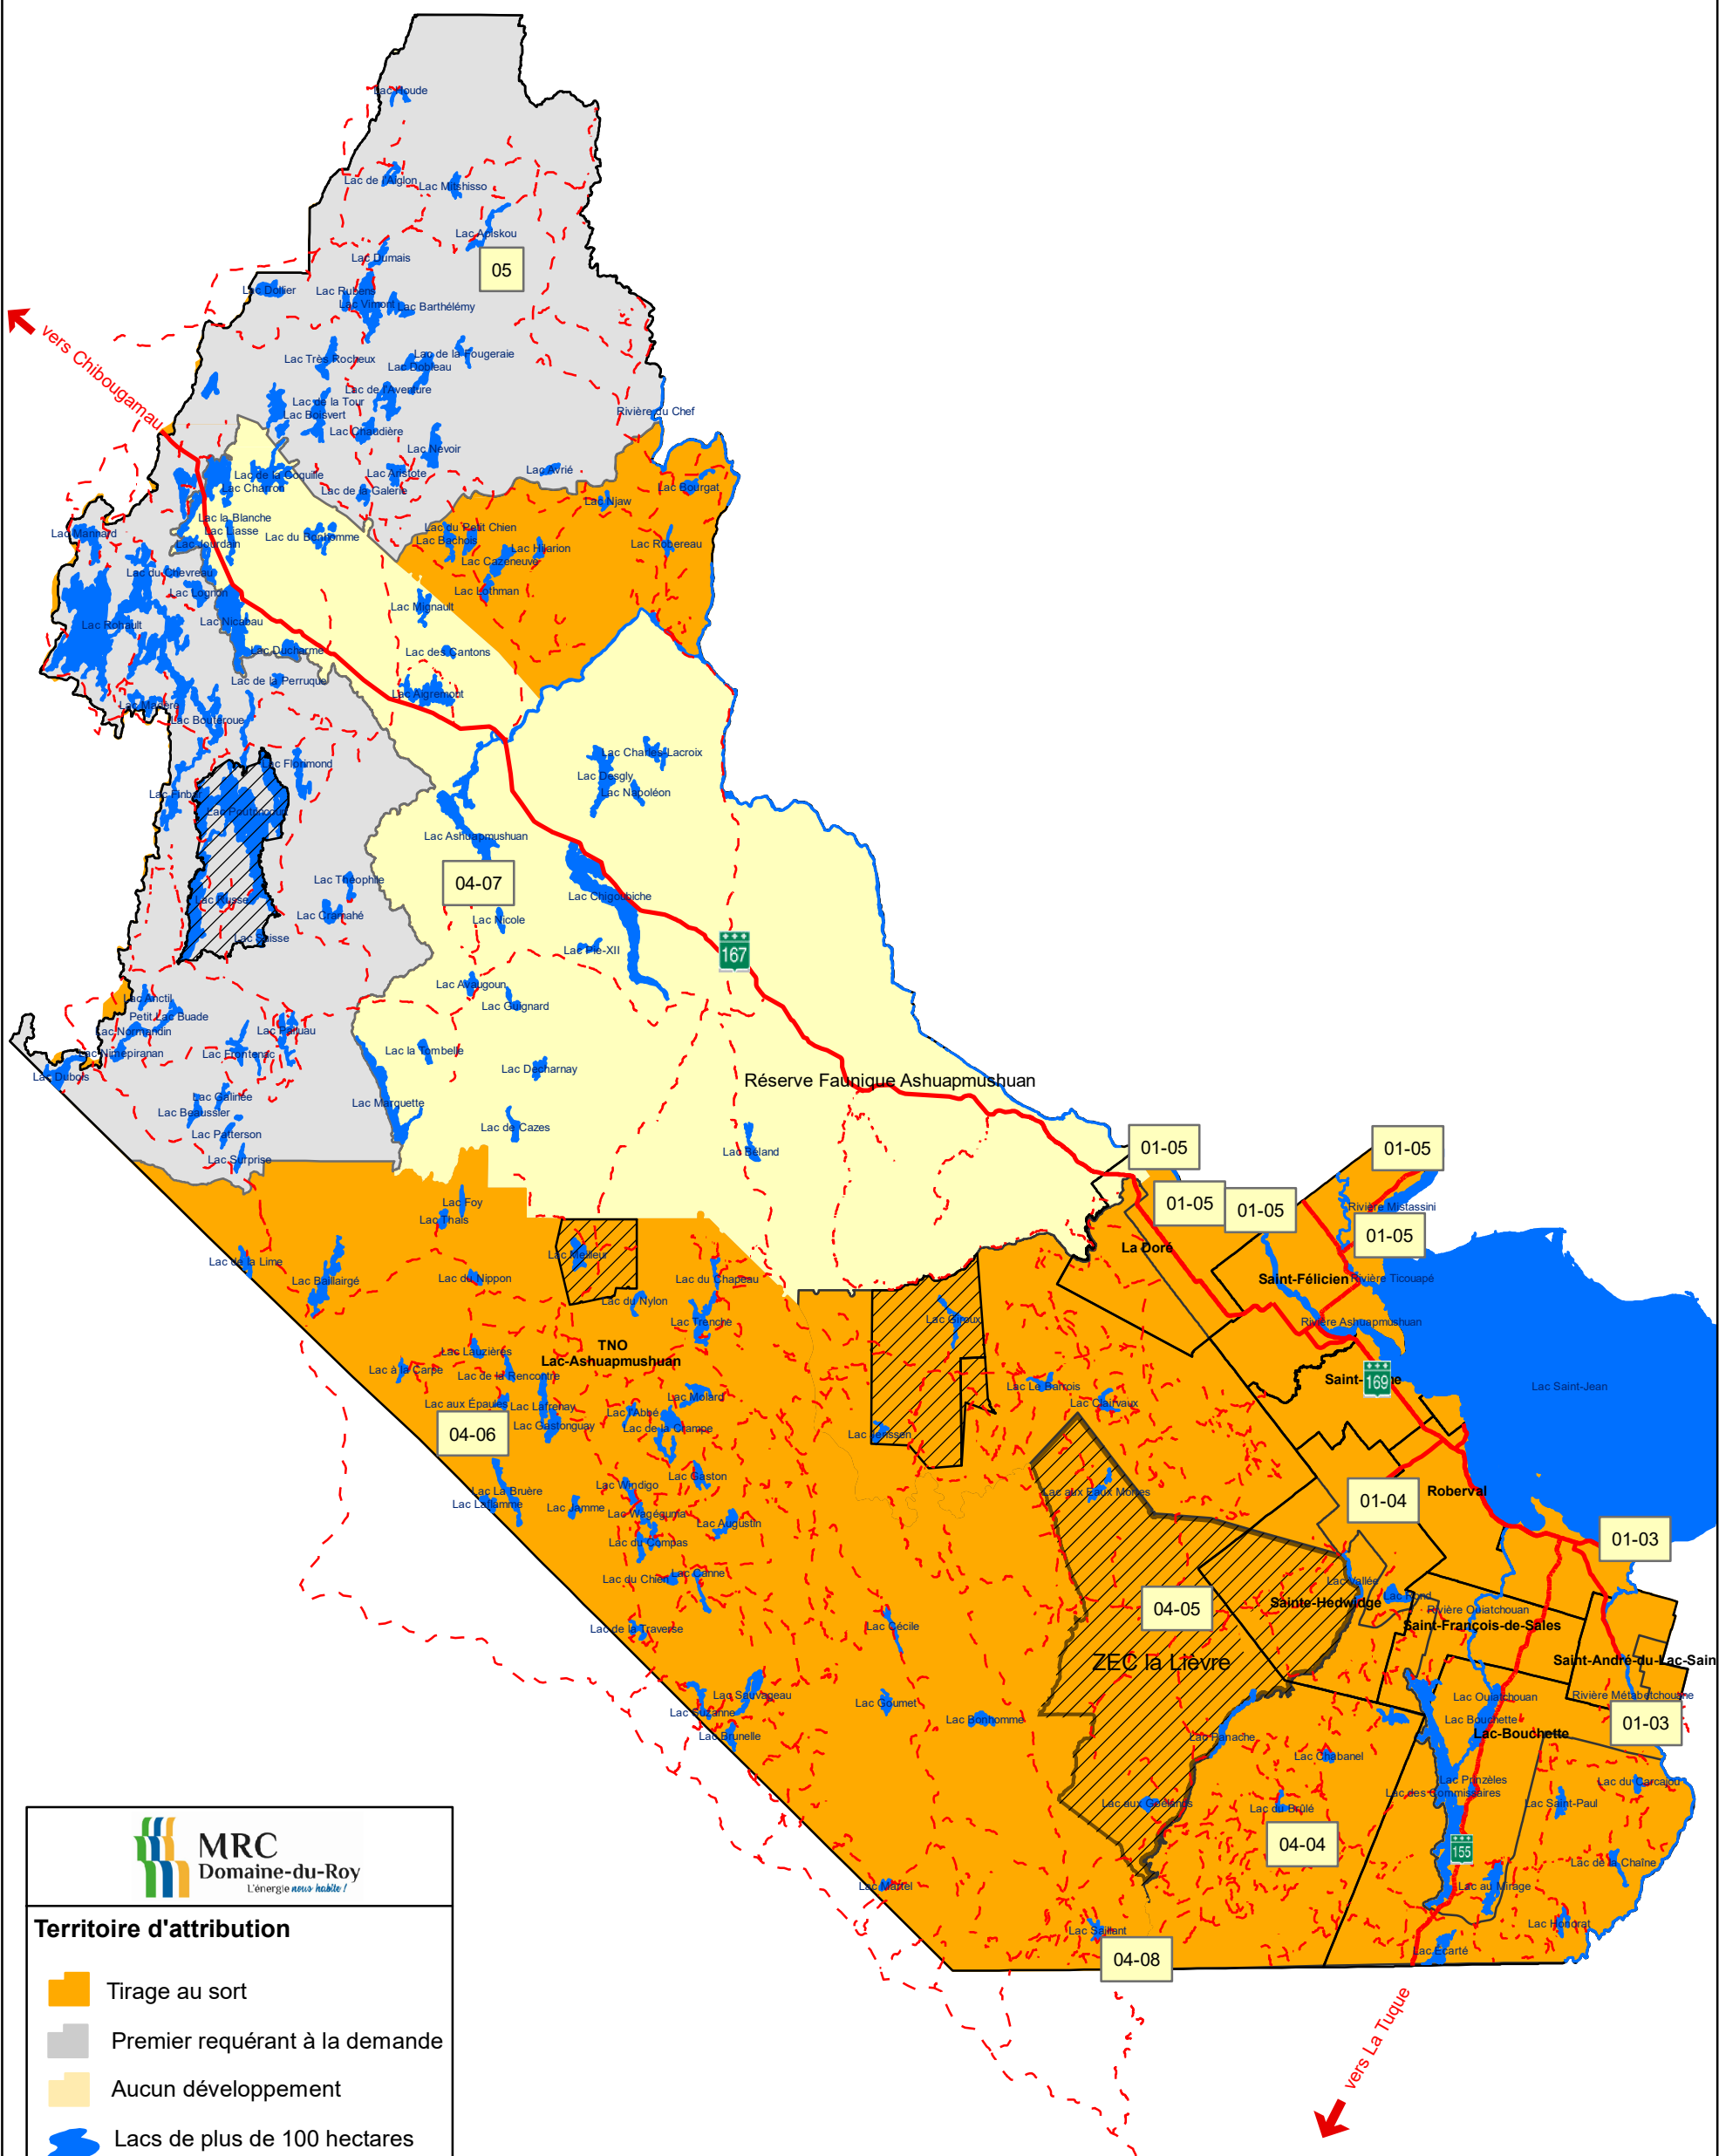

Modalités d'attributions des emplacements de villégiature

MRC
Domaine-du-Roy
L'énergie nous habite!

Territoire d'attribution

-  Tirage au sort
-  Premier requérant à la demande
-  Aucun développement
-  Lacs de plus de 100 hectares
-  Chemin forestiers principaux
-  Pourvoires, ZEC

1:750 000